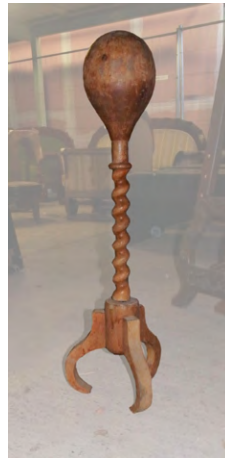

21: Kalaptartó (parókatartó)
Sz: 30 Ma: 95 Mé: 30 (cm)

Kikiáltási ár: 10.000,-