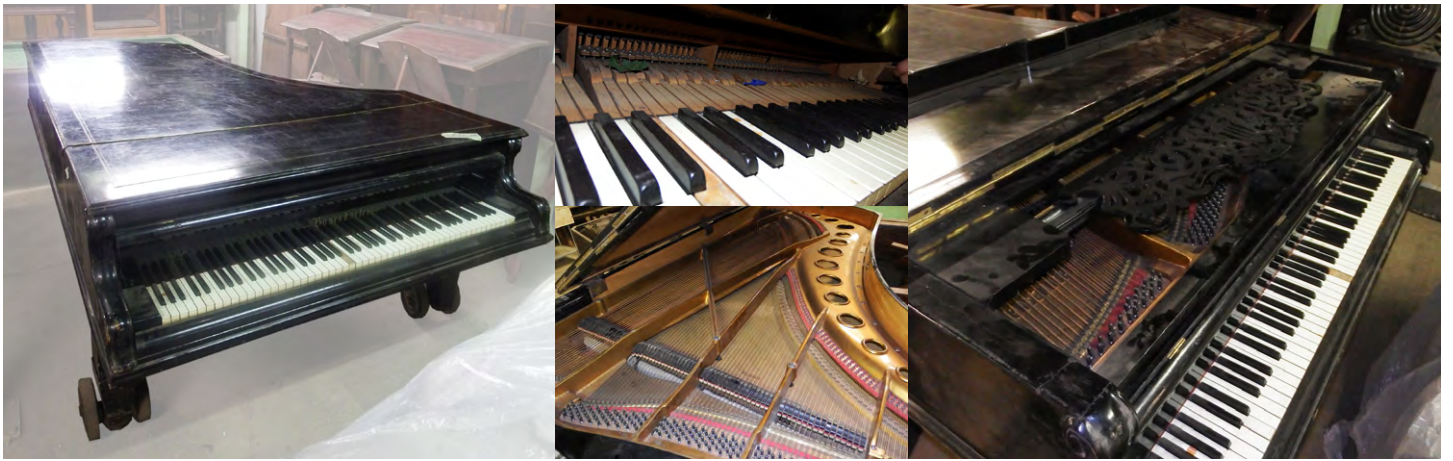

1: Bösendorfer versenyzongora

Sz: 156 Ma: 100 Mé: 276 (cm)

Félangol mechanika. Opusz-szám: 14440 (1897-ben gyártva). Komolyabb koncertekre, hangfelvételre nem, viszont zeneiskolai tanításra és egyéb gyakorlásra kiválóan alkalmas. Külső állapota felújításra szorul, mechanikája és húrozata jó állapotban van. Lábai nem eredetiek

Kikiáltási ár: 850.000,-