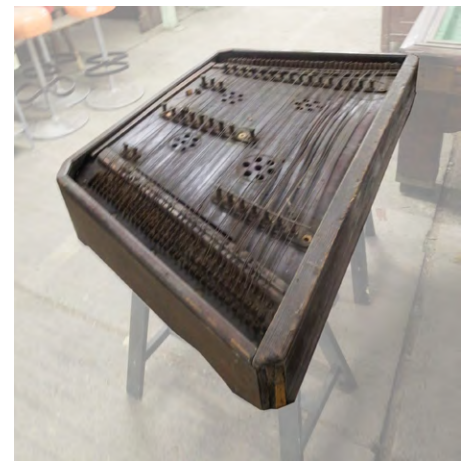

10: Citera
Sz: 135 Ma: 27 Mé: 73 (cm)
XX.sz.eleje, rossz állapot

Kikiáltási ár: 10.000,-