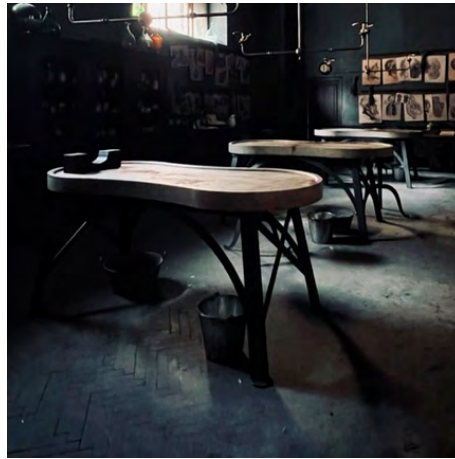

47: Boncasztalok
Sz: 20 Ma: 10 Mé: 90 (cm)
festett MDF (kő hatású), 3 lap, 2 fémláb
(A láthatatlan gyilkos)

SZETT kikiáltási ár: 82.500,-